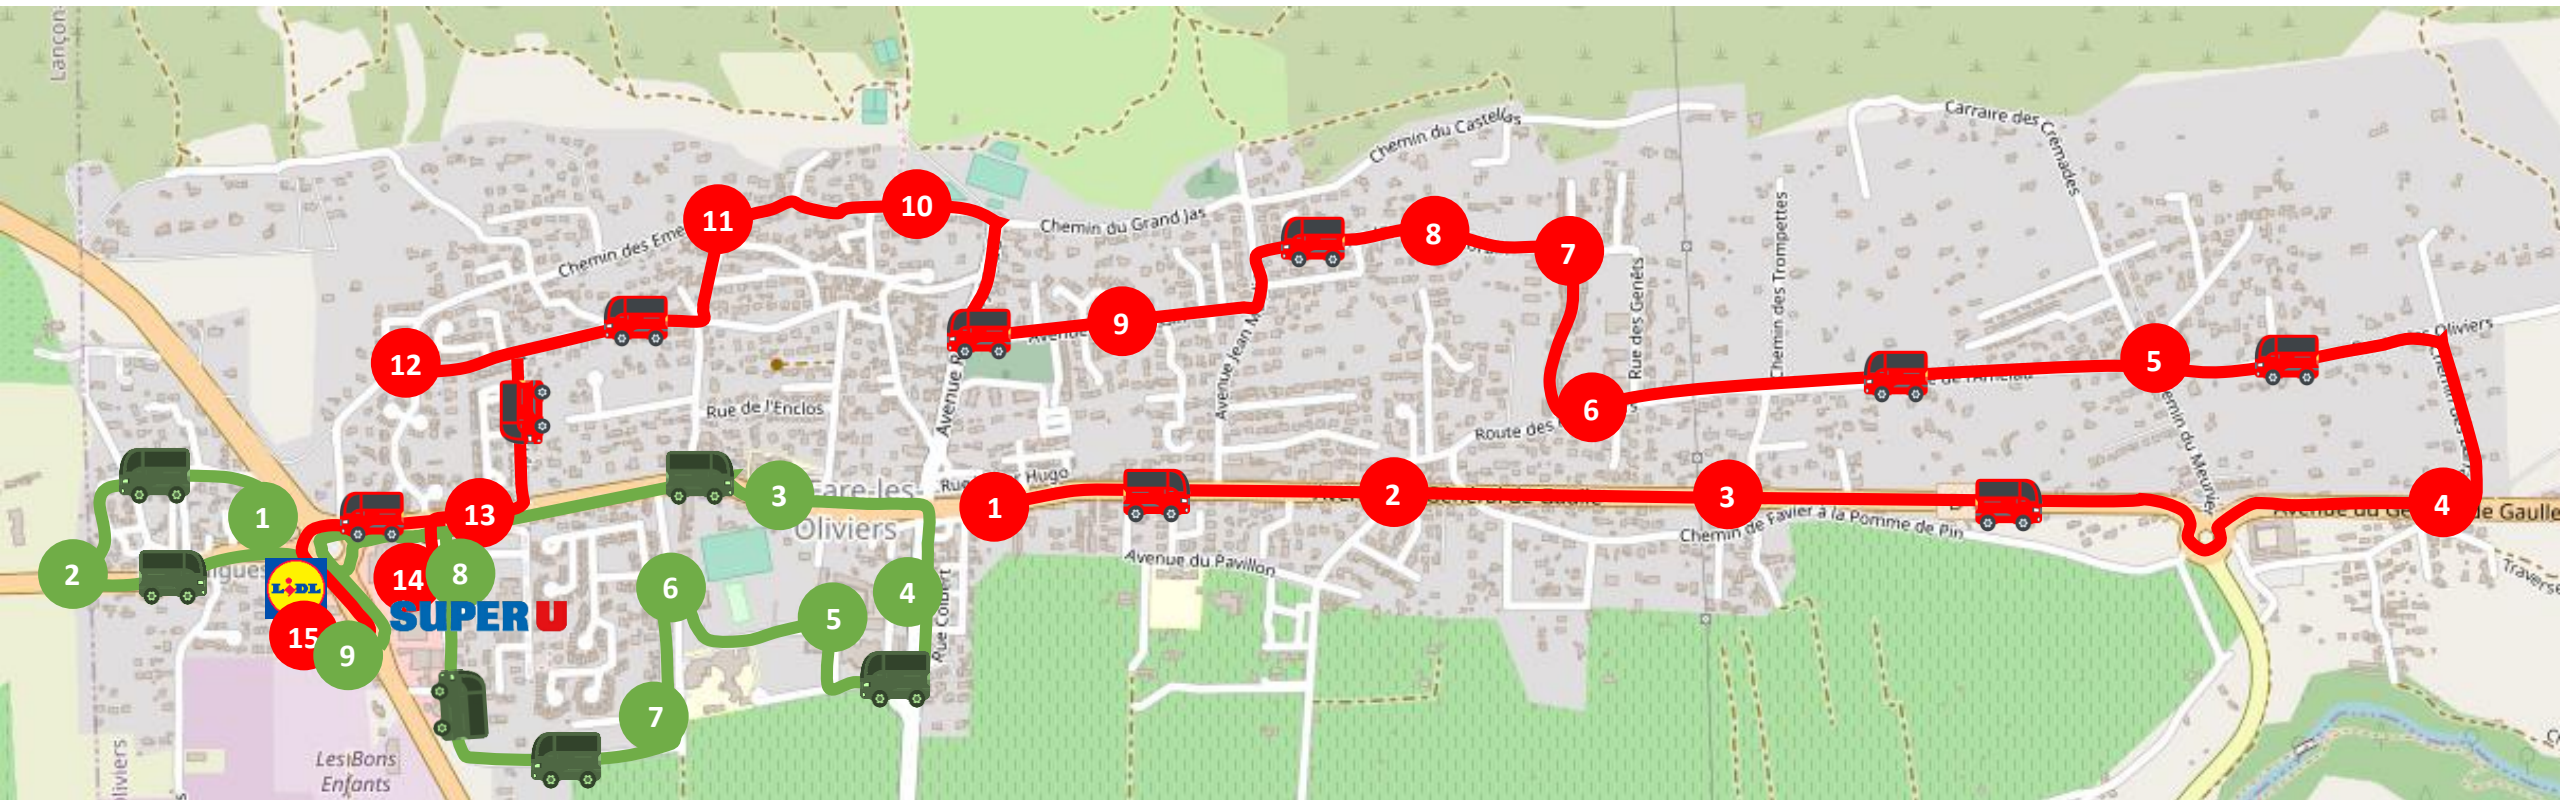

# Circuit minibus des seniors

### CIRCUIT n° 1

- |                  |                       |
|------------------|-----------------------|
| 1. Eglise        | 9. Vigne Mère         |
| 2. Favier        | 10. Souvenir Français |
| 3. Giraude       | 11. Petit Mas         |
| 4. Barrales      | 12. Sigoise           |
| 5. Crémade       | 13. Gramenières       |
| 6. La Germaine   | 14. Super U           |
| 7. Saint Exupéry | 15. Lidl              |
| 8. De Forbin     |                       |

## CIRCUIT n° 1

ARRETS	ALLER	RETOUR
Eglise	8h45	11h35
Favier	8h49	11h32
Giraude	8h53	11h29
Barrales	8h58	11h25
Crémade	9h02	11h21
La Germaine	9h06	11h18
Saint Exupéry	9h09	11h15
De Forbin	9h12	11h12
Vigne Mère	9h16	11h08
Souvenir Français	9h20	11h05
Petit Mas	9h25	11h02
Sigoise	9h28	11h00
Arrêt bus Gramenières*	9h30	10h57
Super U	9h33	10h45
Lidl	9h40	10h30

## CIRCUIT n° 2

ARRETS	ALLER	RETOUR
La Chabence	9h45	12h30
L'Avocette	9h48	12h25
Paul Doumer	9h54	12h20
La Poste	9h58	12h15
Imagine	10h02	12h12
Saint Marc	10h05	12h08
Jardins et Paysages	10h08	12h05
Super U	10h12	11h50
Lidl	10h20	11h40